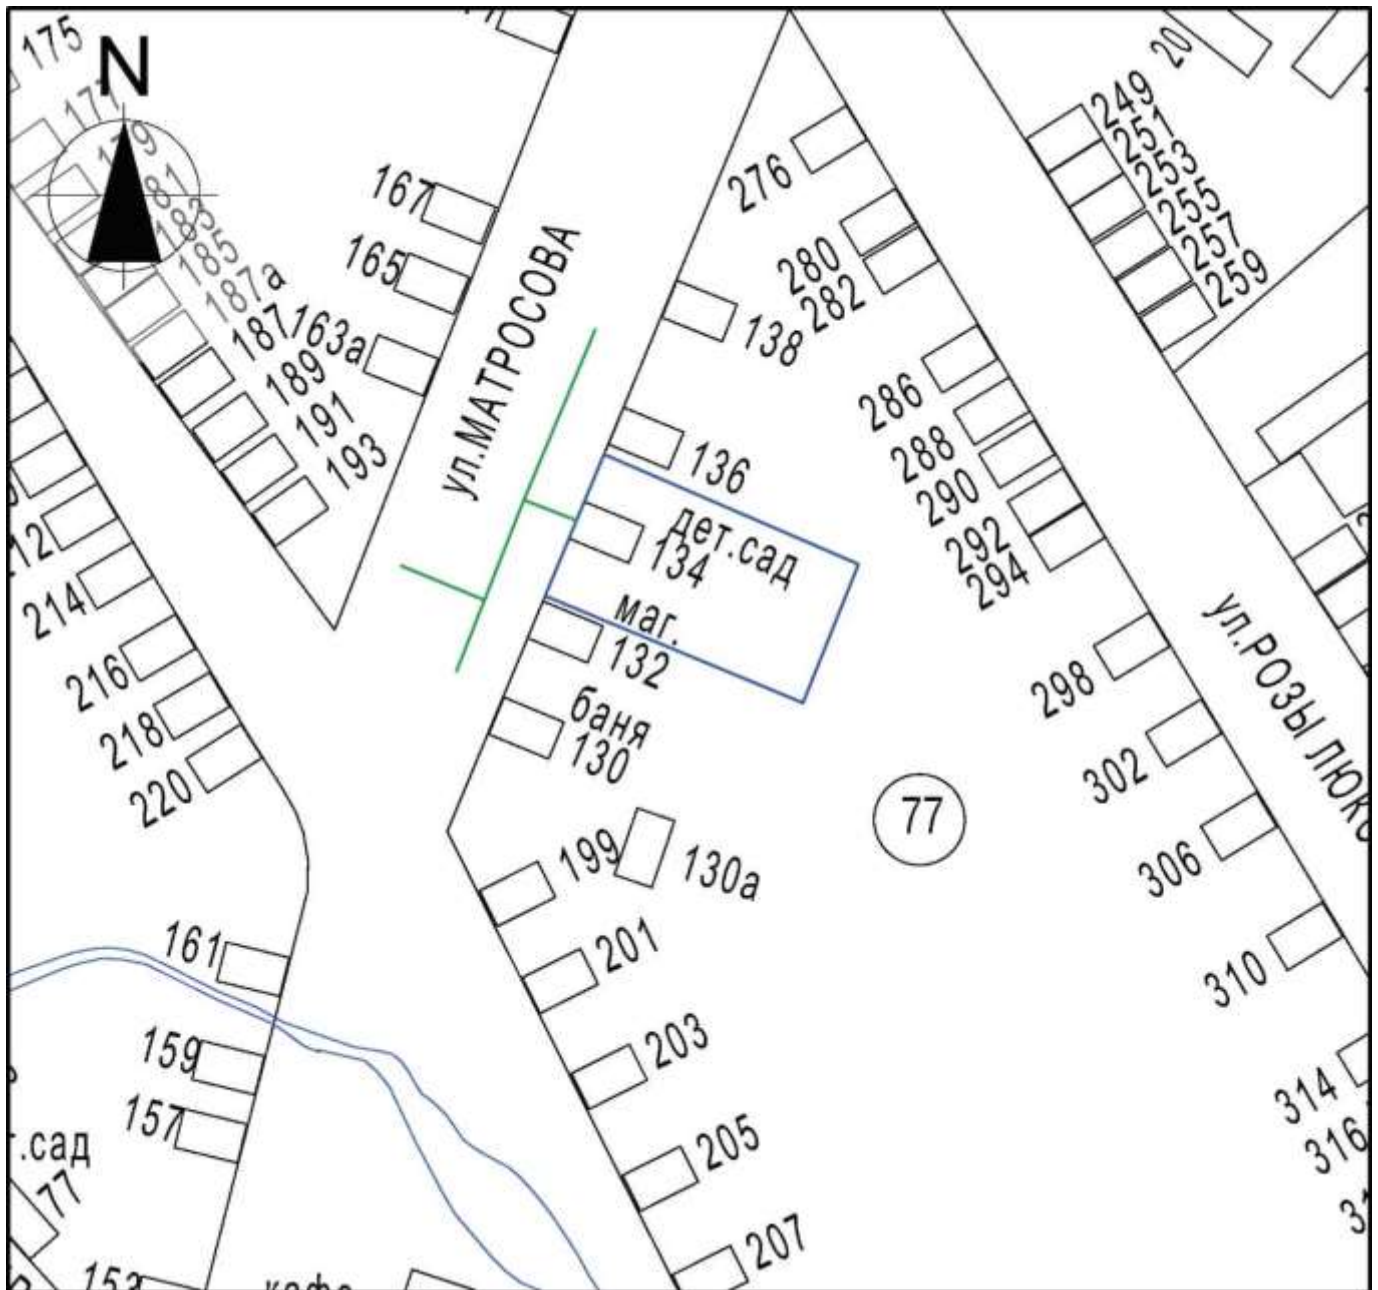

Схема границ прилегающих территорий для установления запрета на розничную продажу
алкогольной продукции на территории Курганинского городского поселения
Курганинского района филиал МБДОУ детский сад
компенсирующего типа № 1 г. Курганинск, ул. Матросова, 134

Масштаб 1:2000

Условные обозначения:
----- - границы обособленной территории
----- - прилегающая территория
[44] - существующие строения